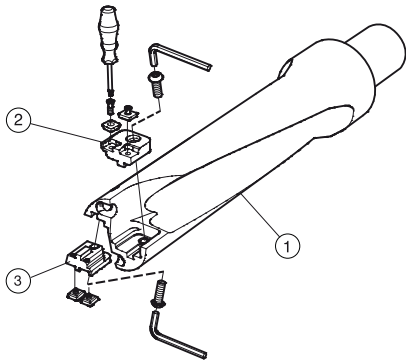

B Mitgelieferte Teile

E	Mitgelieferte Teile		
	1	2	3
	Bohrerkörper	Zentrumskassette	Außenkassette
880-D0650V80-03	880-D065-069V80-3	880-D0650-C	880-D0650-P
880-D0650V80-04	880-D065-069V80-4	880-D0650-C	880-D0650-P
880-D0660V80-03	880-D065-069V80-3	880-D0650-C	880-D0660-P
880-D0660V80-04	880-D065-069V80-4	880-D0650-C	880-D0660-P
880-D0670V80-03	880-D065-069V80-3	880-D0650-C	880-D0670-P
880-D0670V80-04	880-D065-069V80-4	880-D0650-C	880-D0670-P
880-D0680V80-03	880-D065-069V80-3	880-D0650-C	880-D0680-P
880-D0680V80-04	880-D065-069V80-4	880-D0650-C	880-D0680-P
880-D0690V80-03	880-D065-069V80-3	880-D0650-C	880-D0690-P
880-D0690V80-04	880-D065-069V80-4	880-D0650-C	880-D0690-P
880-D0700V80-03	880-D070-074V80-3	880-D0700-C	880-D0700-P
880-D0700V80-04	880-D070-074V80-4	880-D0700-C	880-D0700-P
880-D0710V80-03	880-D070-074V80-3	880-D0700-C	880-D0710-P
880-D0710V80-04	880-D070-074V80-4	880-D0700-C	880-D0710-P
880-D0720V80-03	880-D070-074V80-3	880-D0700-C	880-D0720-P
880-D0720V80-04	880-D070-074V80-4	880-D0700-C	880-D0720-P
880-D0730V80-03	880-D070-074V80-3	880-D0700-C	880-D0730-P
880-D0730V80-04	880-D070-074V80-4	880-D0700-C	880-D0730-P
880-D0740V80-03	880-D070-074V80-3	880-D0700-C	880-D0740-P
880-D0740V80-04	880-D070-074V80-4	880-D0700-C	880-D0740-P
880-D0750V80-03	880-D075-079V80-3	880-D0750-C	880-D0750-P
880-D0750V80-04	880-D075-079V80-4	880-D0750-C	880-D0750-P
880-D0760V80-03	880-D075-079V80-3	880-D0750-C	880-D0760-P
880-D0760V80-04	880-D075-079V80-4	880-D0750-C	880-D0760-P
880-D0770V80-03	880-D075-079V80-3	880-D0750-C	880-D0770-P
880-D0770V80-04	880-D075-079V80-4	880-D0750-C	880-D0770-P
880-D0780V80-03	880-D075-079V80-3	880-D0750-C	880-D0780-P
880-D0780V80-04	880-D075-079V80-4	880-D0750-C	880-D0780-P
880-D0790V80-03	880-D075-079V80-3	880-D0750-C	880-D0790-P
880-D0790V80-04	880-D075-079V80-4	880-D0750-C	880-D0790-P