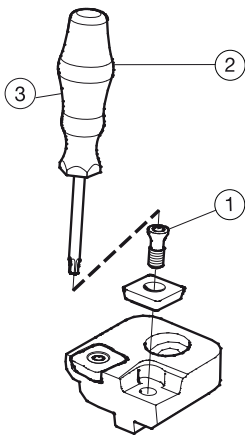

Ersatzteile

Ersatzteile	Mitgelieferte Teile
1	2
Schraube 434.9-826	Schlüssel 3021 010-040

Kassette

	Ersatzteile	Mitgelieferte Teile	Zubehör
	1	2	3
Durchmesserbereich 65-79 mm (2.559-3.110 Zoll)	Schraube für Wendeplatte 416.1-833	Schraubendreher 5680 046-05	Drehmomentschlüssel 5680 100-05