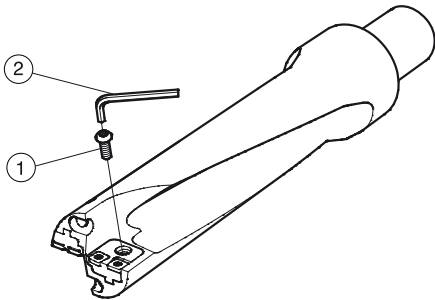

Ersatzteile

Ersatzteile	Mitgelieferte Teile
1	2
Schraube 434.9-826	Schlüssel 3021 010-040

Kassette

	Ersatzteile	Mitgelieferte Teile	Zubehör
	1	2	3
Durchmesserbereich 65-79 mm (2.559-3.110 Zoll)	Schraube für Wendeplatte 416.1-833	Schraubendreher 5680 046-05	Drehmomentschlüssel 5680 100-05